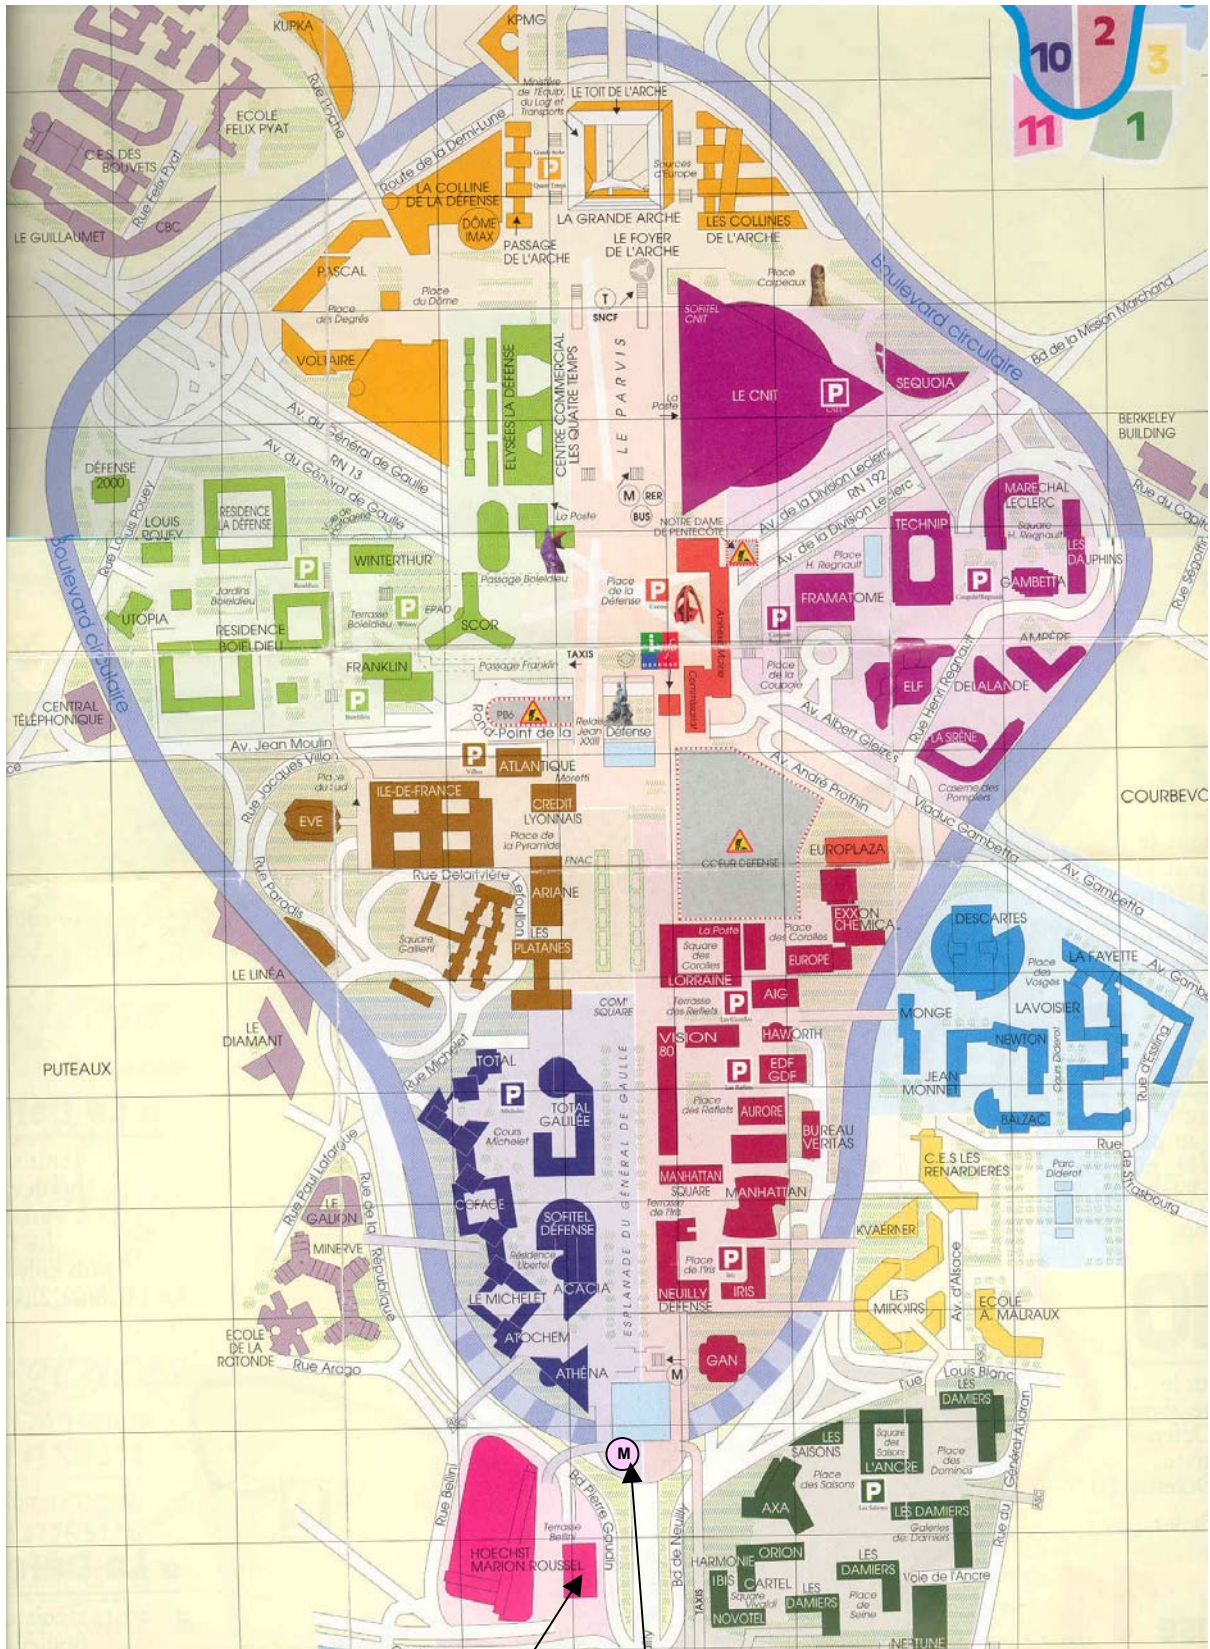

# Plan d'accès à RTE - Tour Initiale - 1 terrasse Bellini - 92 LA DEFENSE

RTE  
1 terrasse Bellini

Accès métro : Ligne n° 1  
Descendre à la station Esplanade de la Défense Prendre la sortie La Défense 11  
(en tête de train dans le sens La Défense-Château de Vincennes ou en queue de train dans le sens Château de Vincennes-La Défense)